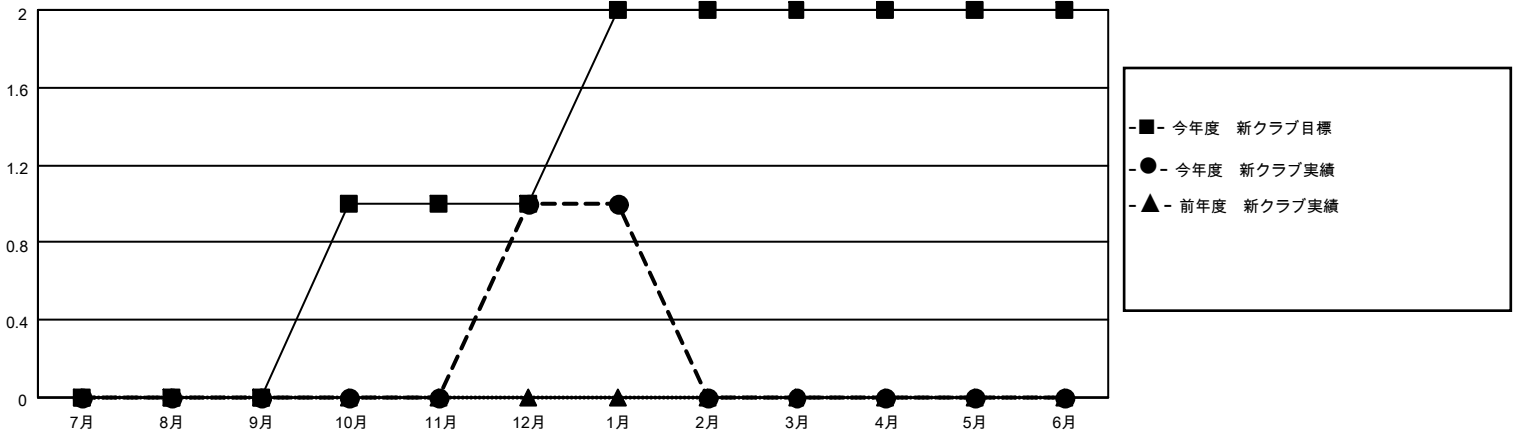

MONTHLY MEMBERSHIP PROGRESS REPORT

地域 JAPAN

District 333 E

Results as of: 1/31/2021

クラブ			
結果：2020-2021			
四半期	新クラブ目標	新クラブ	解散クラブ
7月/8月/9月	0	0	0
10月/11月/12月	1	1	0
1月/2月/3月	1	0	0
4月/5月/6月	0	0	0

名			
結果：2020-2021			
四半期	会員純増目標	会員増強実績	退会者(転籍を含む)実際
7月/8月/9月	35	122	57
10月/11月/12月	35	69	92
1月/2月/3月	45	11	5
4月/5月/6月	35	0	0

新クラブ目標及び実績累計