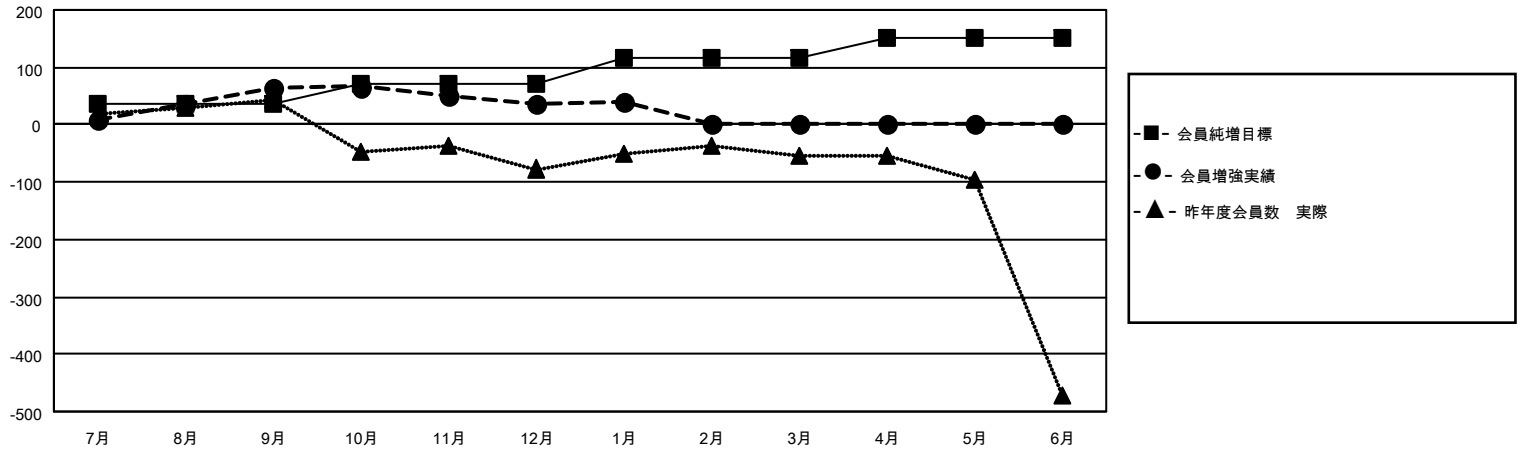

会員目標及び実績累計

解散クラブ: 0	52 CLUBS OF 79 一名以上の新会員を登録	男女別
		男性 2,993 (70.64%)
		女性 1,244 (29.36%)
退会者	会員累計データを見るには、ここをクリック	世帯主/家族会員合計 2,343
物故会員 11		国際会費半額の家族会員 1,353
クラブ解散 0		
その他 142		
合計 153